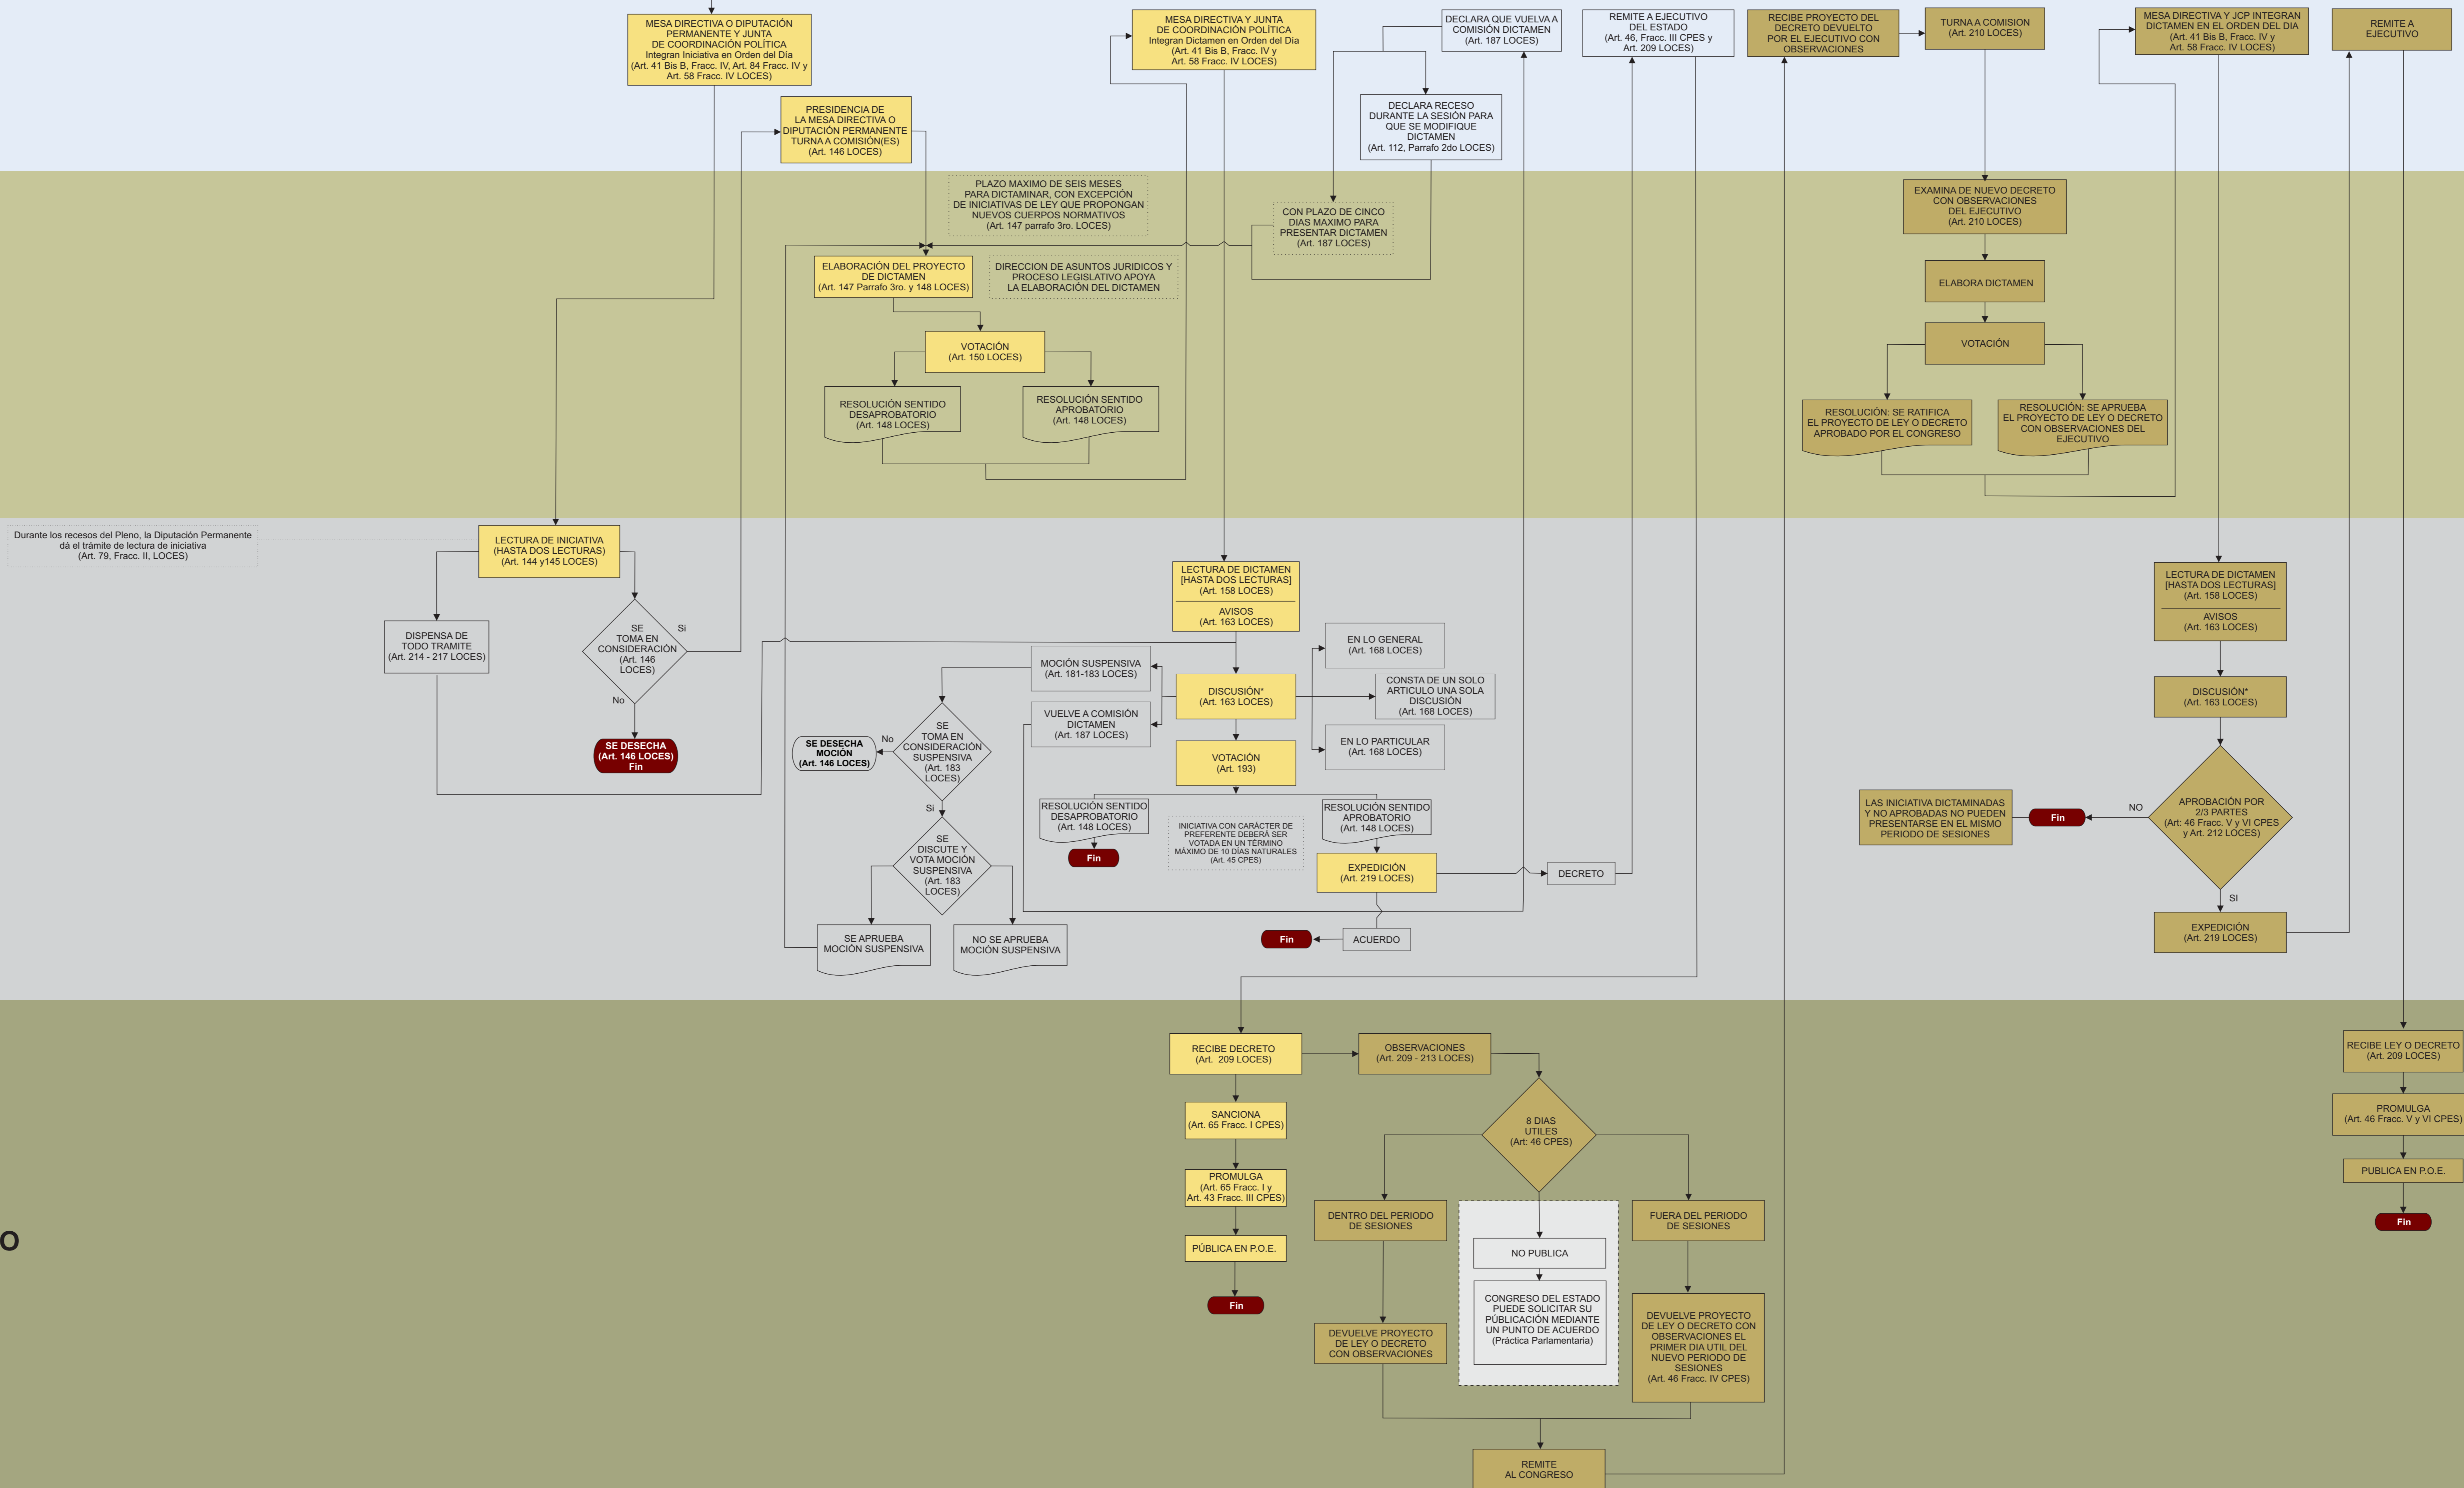

H. CONGRESO DEL ESTADO DE SINALOA

FLUJOGRAMA DE PROCESO LEGISLATIVO

INICIATIVA DE LEY O DECRETO TRÁMITE ORDINARIO

LXIII
LEGISLATURA
H. Congreso del Estado de Sinaloa

MESA DIRECTIVA

COMISIONES

PLENO

EJECUTIVO DEL ESTADO

- CPES** Constitución Política del Estado de Sinaloa
- LOCES** Ley Orgánica del Congreso del Estado de Sinaloa
- CPyROI** Comisión de Protocolo y Régimen Orgánico Interior
- DAJyPL** Dirección de Asuntos Jurídicos y Proceso Legislativo
- P.O.E.** Periódico Oficial "El Estado de Sinaloa"