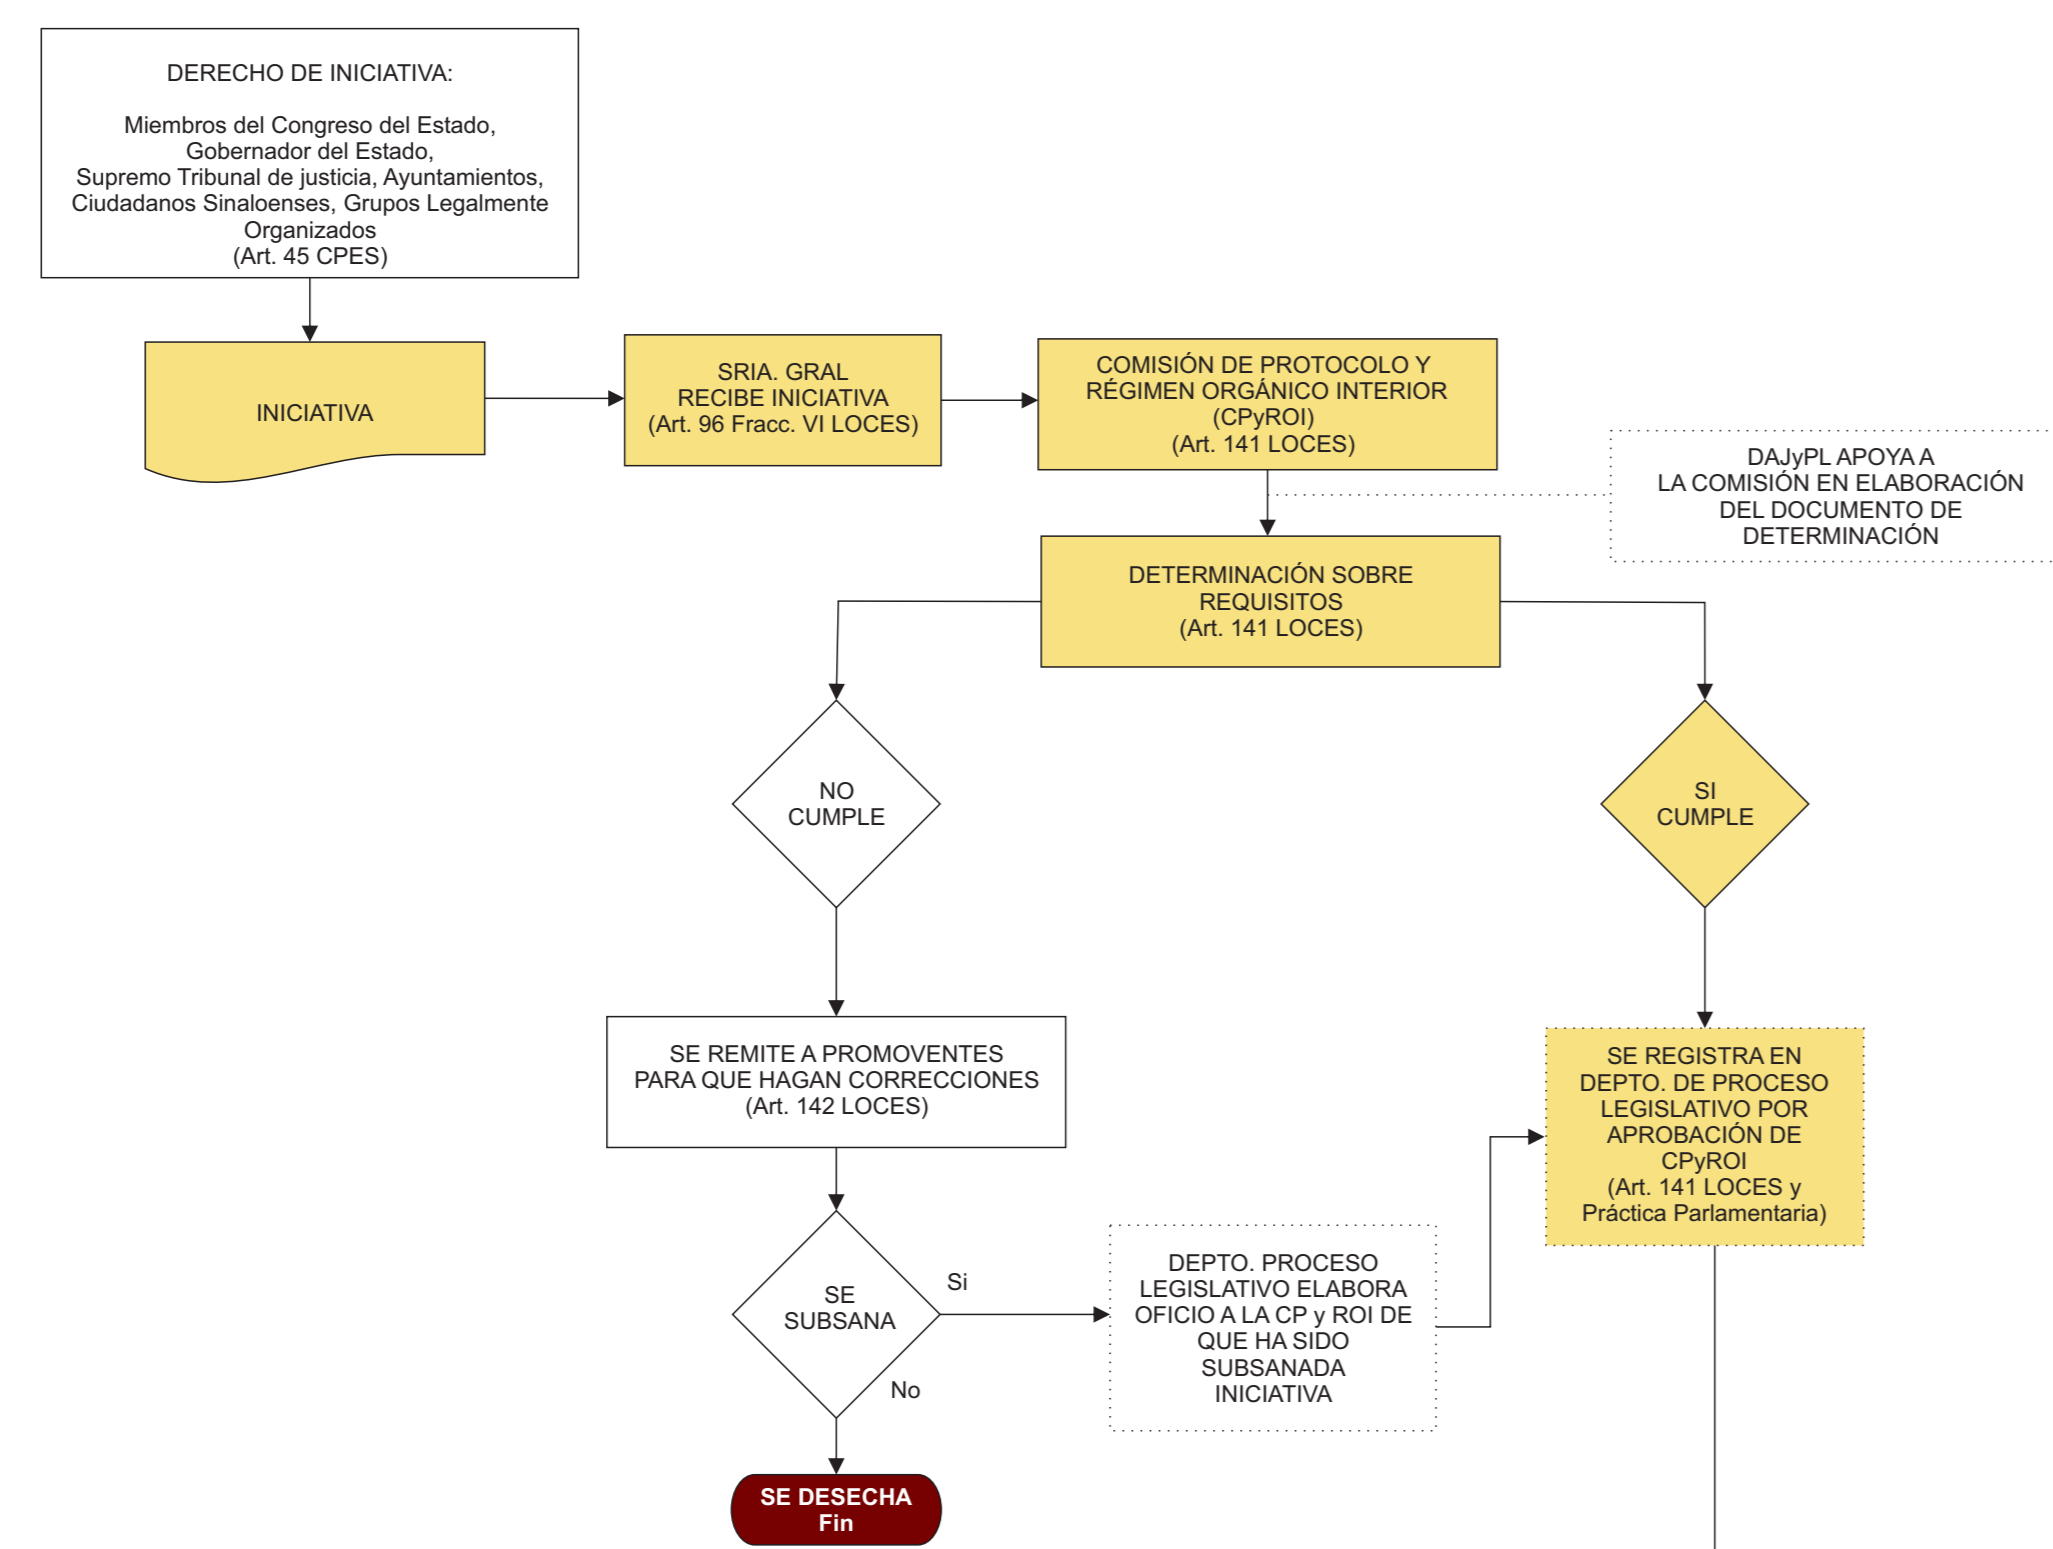

H. CONGRESO DEL ESTADO DE SINALOA

FLUJOGRAMA DE PROCESO LEGISLATIVO

INICIATIVA DE LEY O DECRETO TRÁMITE ORDINARIO

LXIII
LEGISLATURA
H. Congreso del Estado de Sinaloa

MESA DIRECTIVA

COMISIONES

PLENO

EJECUTIVO DEL ESTADO

- CPES** Constitución Política del Estado de Sinaloa
- LOCES** Ley Orgánica del Congreso del Estado de Sinaloa
- CPyROI** Comisión de Protocolo y Régimen Orgánico Interior
- DAJyPL** Dirección de Asuntos Jurídicos y Proceso Legislativo
- P.O.E.** Periódico Oficial "El Estado de Sinaloa"