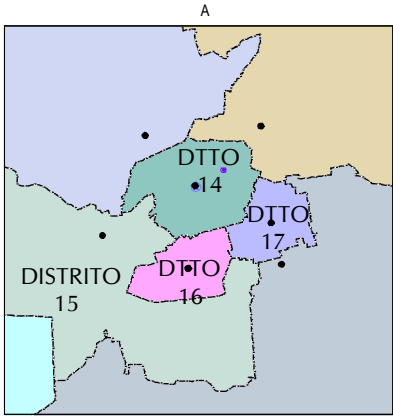

SONORA

**INE** INSTITUTO NACIONAL ELECTORAL

REGISTRO FEDERAL DE ELECTORES  
COORDINACIÓN DE OPERACIÓN EN CAMPO  
DIRECCIÓN DE CARTOGRAFÍA ELECTORAL

**ESCENARIO DISTRITOS LOCALES**  
**SINALOA**

**SIMBOLOGÍA**

## Distrito 09

Esta Demarcación Territorial Distrital tiene su Cabecera ubicada en la localidad GUAMUCHIL perteneciente al municipio SALVADOR ALVARADO, asimismo, se integra por un total de 2 municipios, que son los siguientes:

## Distrito 10

Esta Demarcación Territorial Distrital tiene su Cabecera ubicada en la localidad MOCORITO perteneciente al municipio MOCORITO, asimismo, se integra por un total de 3 municipios, que son los siguientes:

#### Distrito 11

Esta Demarcación Territorial Distrital tiene su Cabecera ubicada en la localidad NAVOLATO perteneciente al municipio NAVOLATO, asimismo, se encuentra integrado como se describe a continuación: