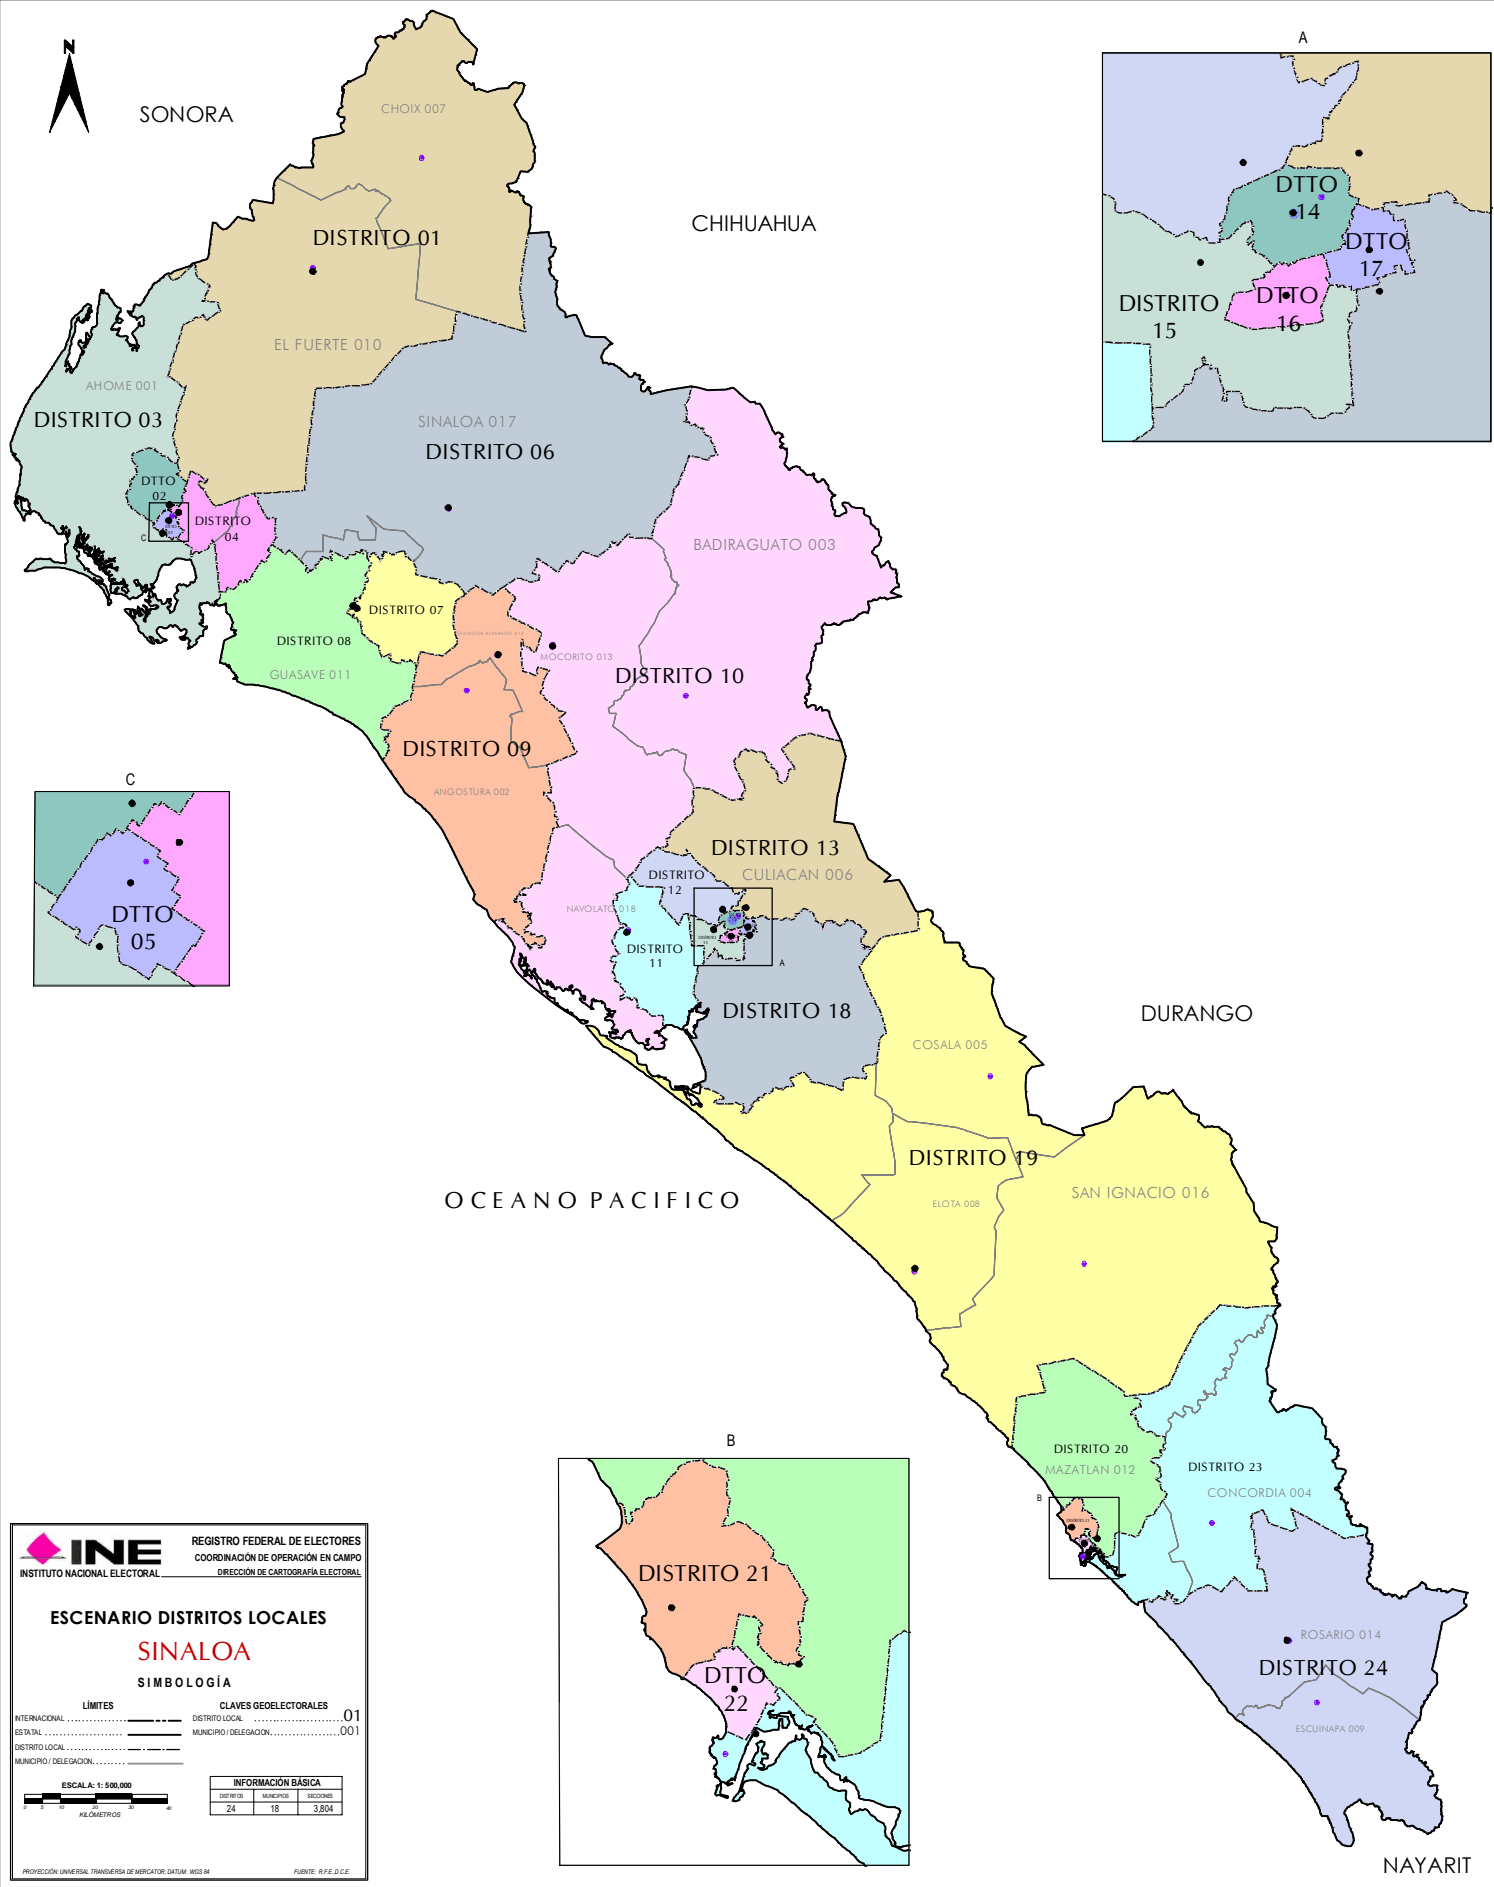

SONORA

**INE** INSTITUTO NACIONAL ELECTORAL

REGISTRO FEDERAL DE ELECTORES  
COORDINACIÓN DE OPERACIÓN EN CAMPO  
DIRECCIÓN DE CARTOGRAFÍA ELECTORAL

**ESCENARIO DISTRITOS LOCALES**  
**SINALOA**

**SIMBOLOGÍA**

#### Distrito 01

Esta Demarcación Territorial Distrital tiene su Cabecera ubicada en la localidad EL FUERTE perteneciente al municipio EL FUERTE, asimismo, se integra por un total de 2 municipios, que son los siguientes:

## Distrito 09

Esta Demarcación Territorial Distrital tiene su Cabecera ubicada en la localidad GUAMUCHIL perteneciente al municipio SALVADOR ALVARADO, asimismo, se integra por un total de 2 municipios, que son los siguientes:

## Distrito 10

Esta Demarcación Territorial Distrital tiene su Cabecera ubicada en la localidad MOCORITO perteneciente al municipio MOCORITO, asimismo, se integra por un total de 3 municipios, que son los siguientes: